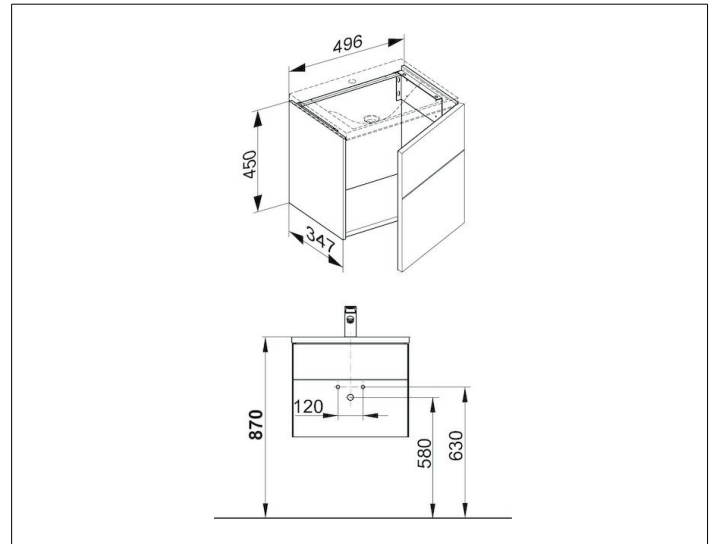

Royal Reflex
34090130002 Waschtischunterbau

PRODUKT

ZEICHNUNG

PRODUKTBESCHREIBUNG

passend zum Mineralguss-Waschtisch Artikel-Nr. 34091/315001
1-türig, mit Tür-Anschlagdämpfung

OBERFLÄCHE

titan/titan

ABMESSUNG

496 x 450 x 347 mm