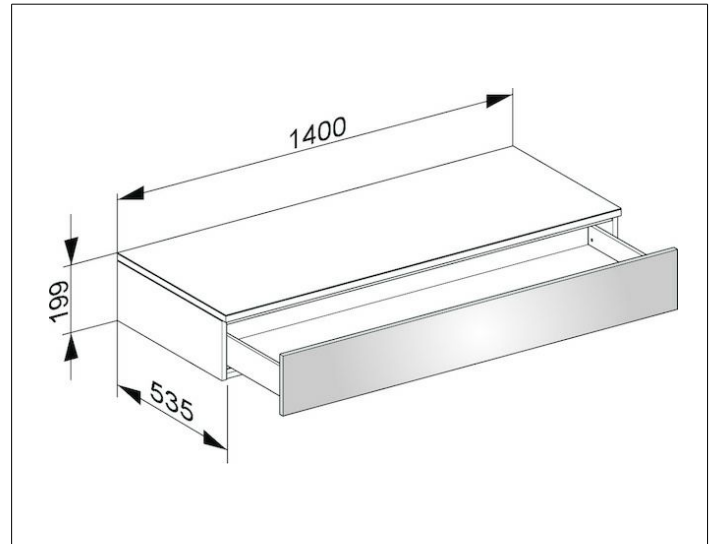

Edition 400

31760300000 Sideboard

**PRODUKT**

**ZEICHNUNG**

**OBERFLÄCHE**

weiß/Glas weiß klar

**ABMESSUNG**

1400 x 199 x 535 mm