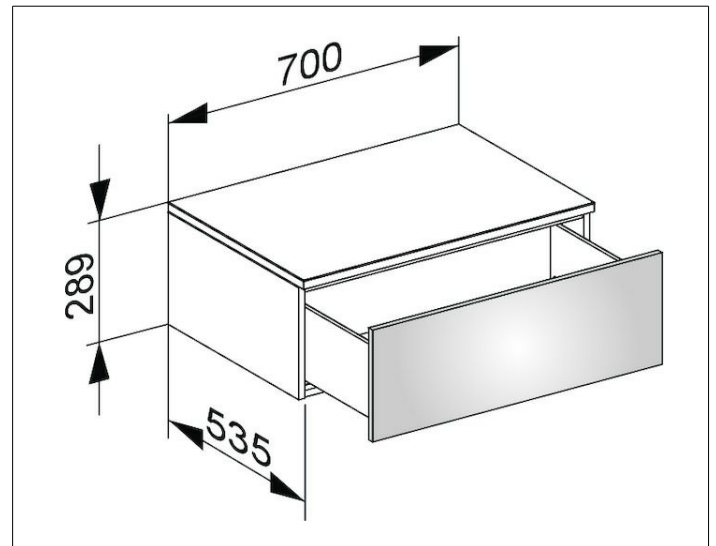

Edition 400

31741380000 Sideboard

PRODUKT

ZEICHNUNG

OBERFLÄCHE

weiß/weiß

ABMESSUNG

700 x 289 x 535 mm