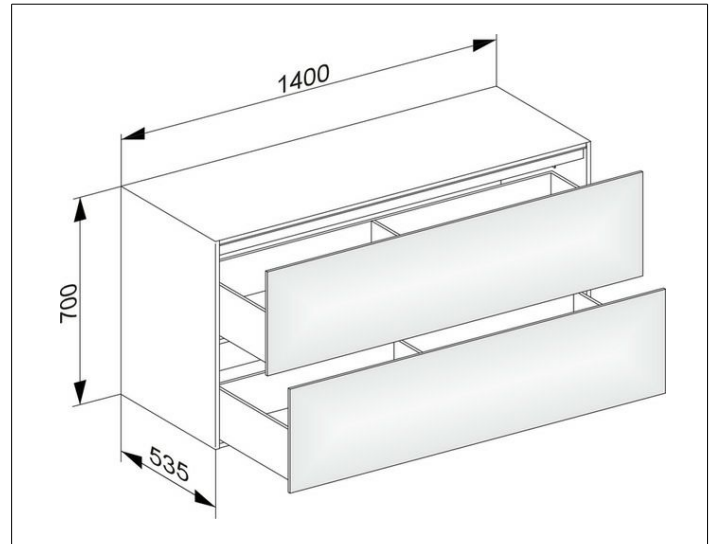

Edition 11

31327850100 Sideboard

PRODUKT

ZEICHNUNG

EEK: F , 10 kWh/1000h

OBERFLÄCHE

Tabak-Eiche Furnier/Tabak-Eiche Furnier

ABMESSUNG

1400 x 700 x 535 mm