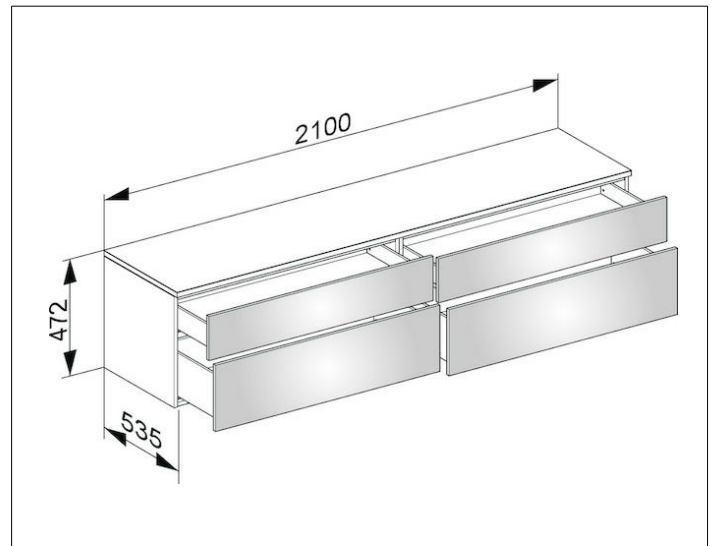

Edition 400

3177330000 Sideboard

PRODUKT

ZEICHNUNG

OBERFLÄCHE

weiß/Glas weiß klar

ABMESSUNG

2100 x 472 x 535 mm