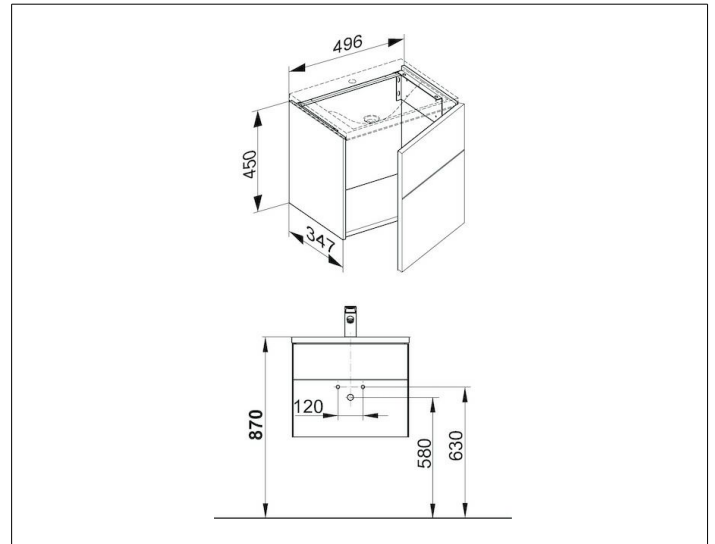

Royal Reflex
34090570002 Waschtischunterbau

PRODUKT

ZEICHNUNG

OBERFLÄCHE

schwarz/schwarz

ABMESSUNG

496 x 450 x 347 mm