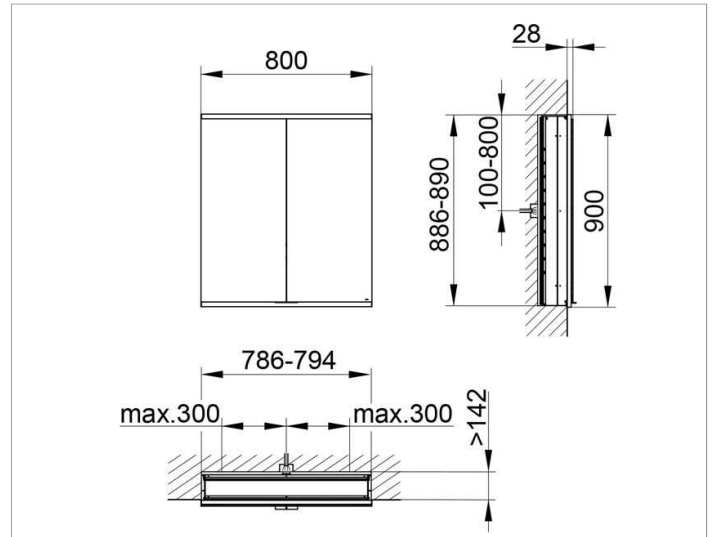

Royal Modular 2.0
800200081100000 Spiegelschrank

PRODUKT

ZEICHNUNG

OBERFLÄCHE

silber-eloxiert

ABMESSUNG

800 x 900 x 160 mm