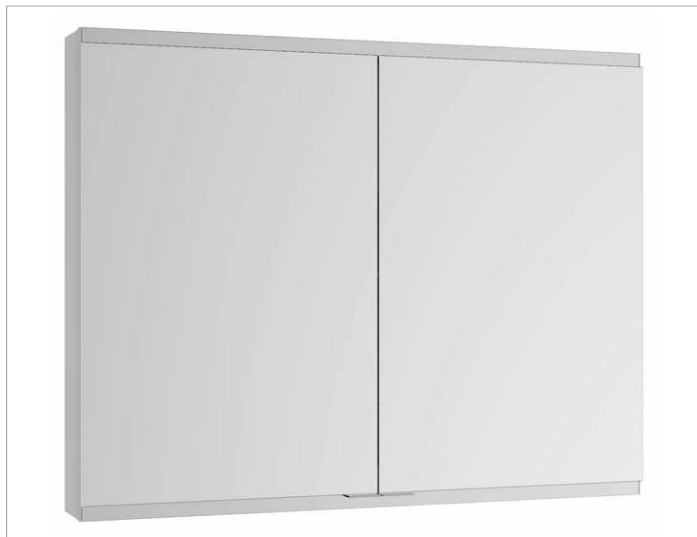

Royal Modular 2.0
80020111000000 Spiegelschrank

PRODUKT

ZEICHNUNG

OBERFLÄCHE

silber-eloxiert

ABMESSUNG

1100 x 700 x 120 mm