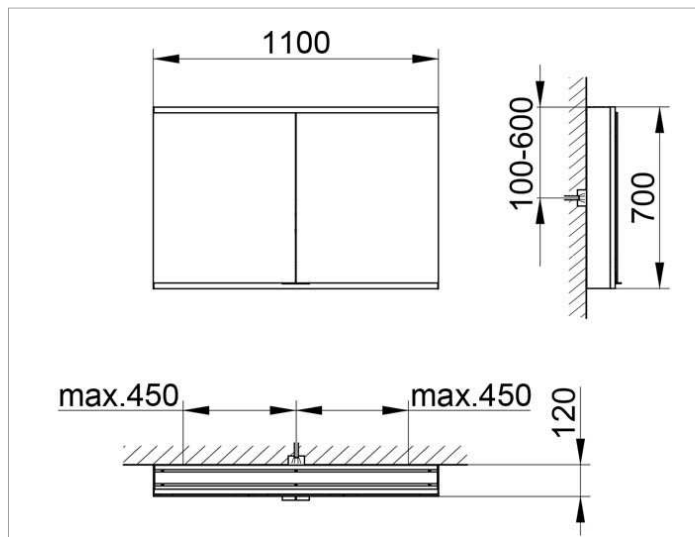

Royal Modular 2.0
80020111000000 Spiegelschrank

PRODUKT

ZEICHNUNG

OBERFLÄCHE

silber-eloxiert

ABMESSUNG

1100 x 700 x 120 mm