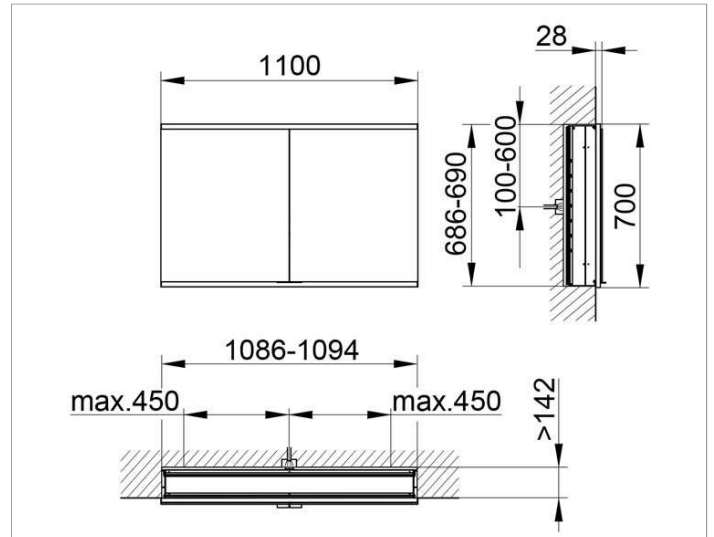

Royal Modular 2.0  
800220110100200 Spiegelschrank

PRODUKT

ZEICHNUNG

EEK: A++, A+, A ,

OBERFLÄCHE

silber-eloxiert

ABMESSUNG

1100 x 700 x 160 mm