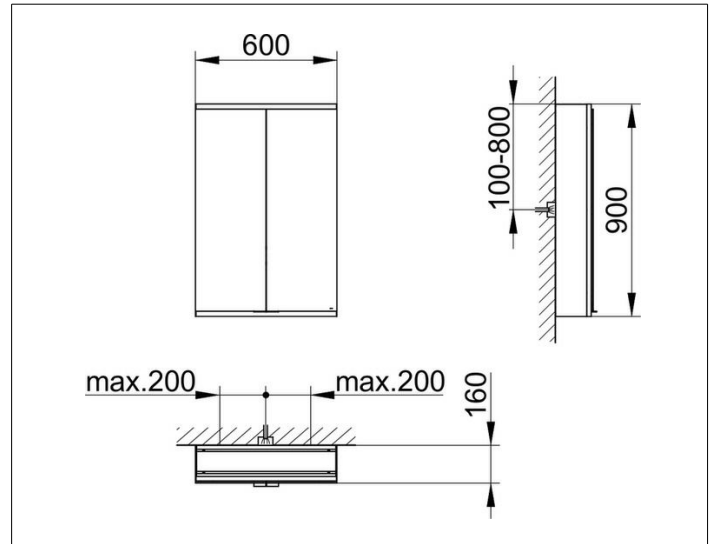

Royal Modular 2.0
800211061100300 Spiegelschrank

PRODUKT

ZEICHNUNG

EEK: C ,

OBERFLÄCHE

silber-eloxiert

ABMESSUNG

600 x 900 x 160 mm