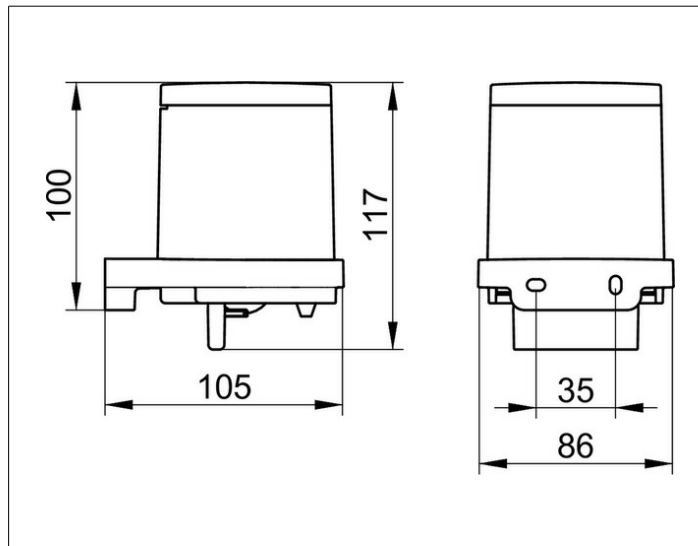

Collection Moll
12752000100 Deckel

PRODUKT

ZEICHNUNG

PRODUKTBESCHREIBUNG

Kunststoff mattiert, lose

OBERFLÄCHE

weiß