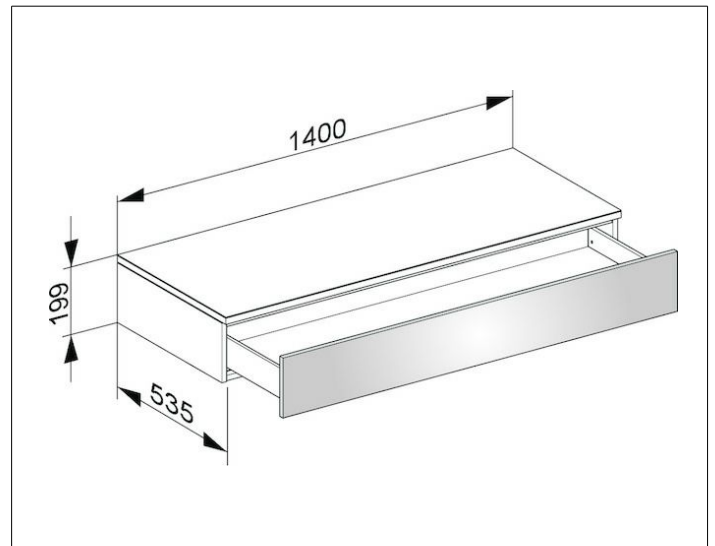

Edition 400

31760740000 Sideboard

PRODUKT

ZEICHNUNG

OBERFLÄCHE

weiß/Glas cashmere klar

ABMESSUNG

1400 x 199 x 535 mm