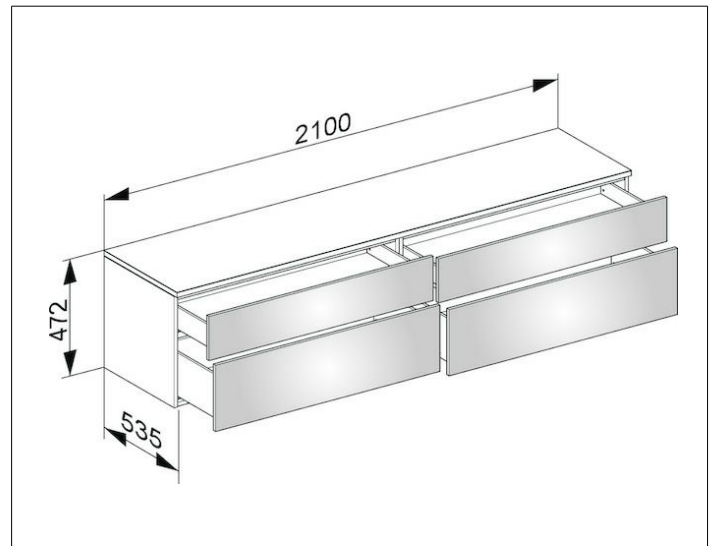

Edition 400

31773720000 Sideboard

PRODUKT

ZEICHNUNG

OBERFLÄCHE

weiß/Glas trüffel klar

ABMESSUNG

2100 x 472 x 535 mm