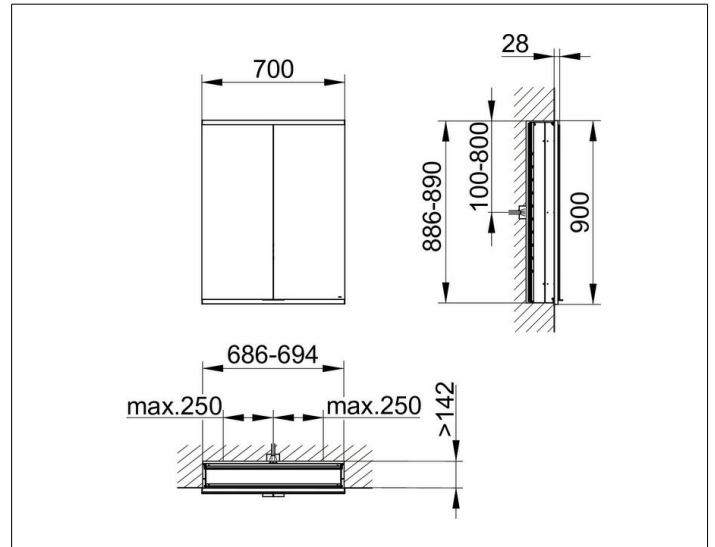

Royal Modular 2.0
800220071100200 Spiegelschrank

PRODUKT

ZEICHNUNG

EEK: C ,

OBERFLÄCHE

silber-eloxiert

ABMESSUNG

700 x 900 x 160 mm