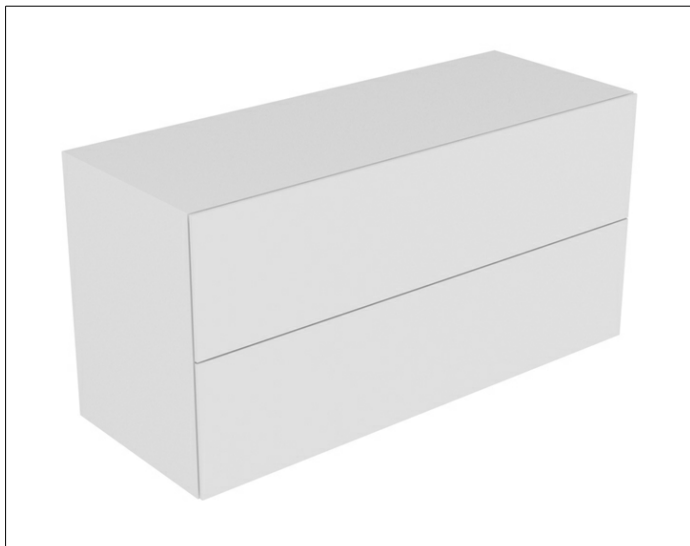

Edition 11

31327140000 Sideboard

PRODUKT

ZEICHNUNG

OBERFLÄCHE

trüffel/Glas trüffel

ABMESSUNG

1400 x 700 x 535 mm