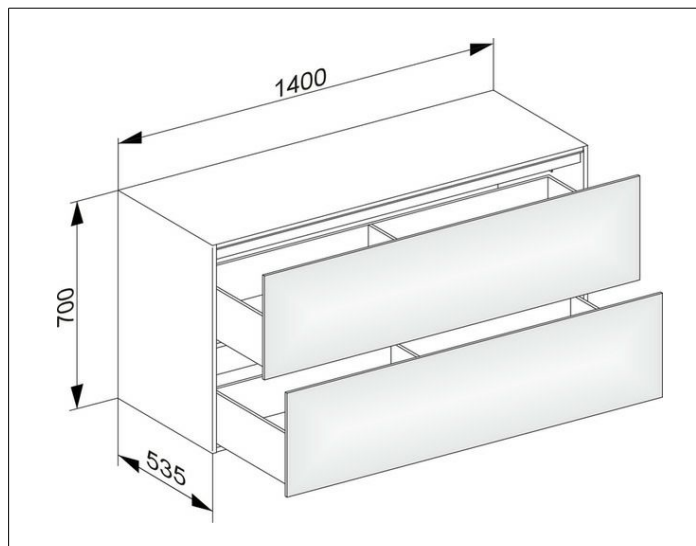

Edition 11

31327140000 Sideboard

PRODUKT

ZEICHNUNG

OBERFLÄCHE

trüffel/Glas trüffel

ABMESSUNG

1400 x 700 x 535 mm