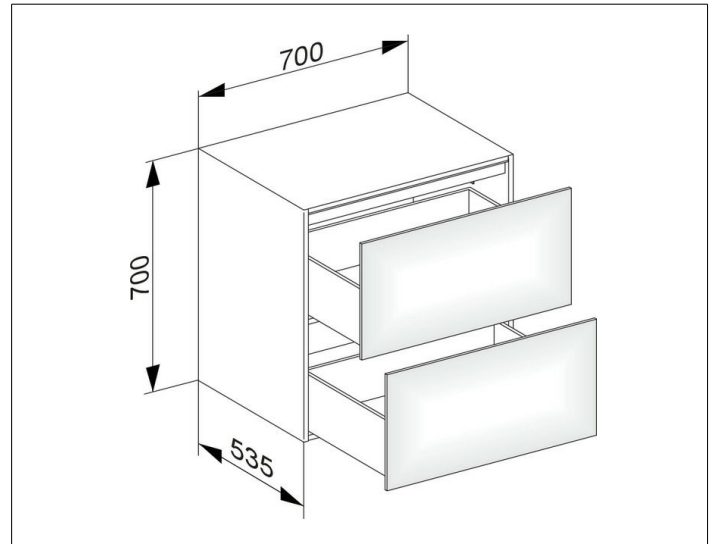

Edition 11

31323270100 Sideboard

**PRODUKT**

**ZEICHNUNG**

EEK: F ,

**OBERFLÄCHE**

weiß/Glas weiß satiniert

**ABMESSUNG**

700 x 700 x 535 mm