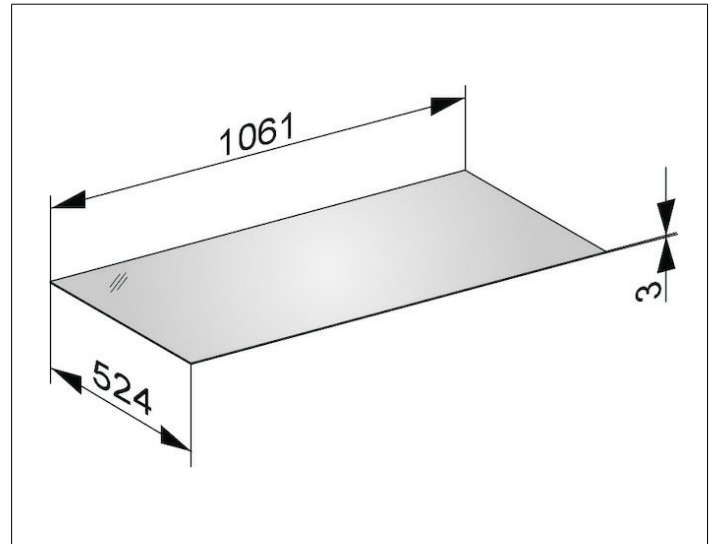

Edition 11

31324579001 Abdeckplatte

PRODUKT

ZEICHNUNG

OBERFLÄCHE

Glas schwarz

ABMESSUNG

1061 x 3 x 524 mm