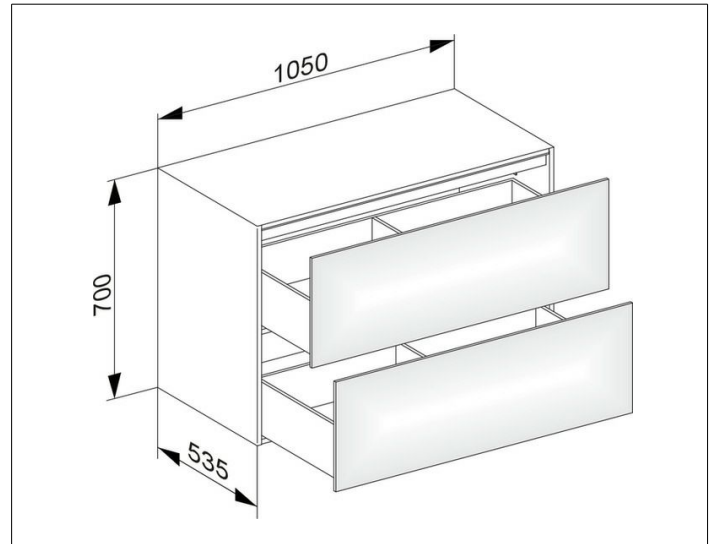

Edition 11

31325280100 Sideboard

PRODUKT

ZEICHNUNG

EEK: F ,

OBERFLÄCHE

cashmere/Glas cashmere satiniert

ABMESSUNG

1050 x 700 x 535 mm