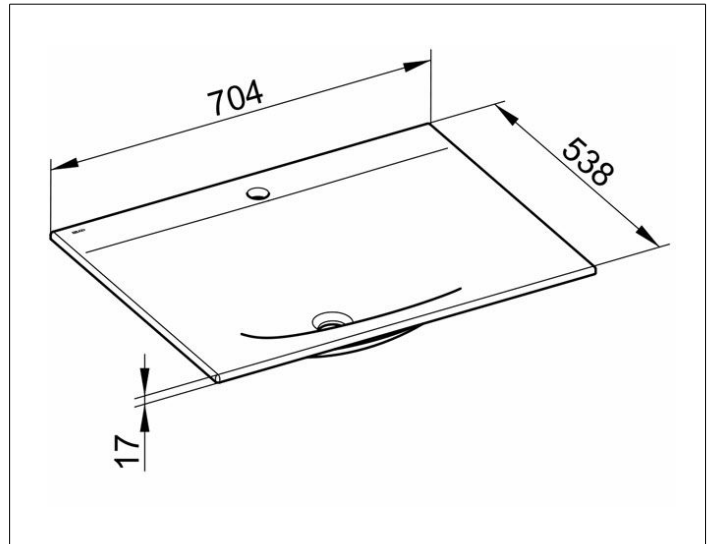

Edition 11

31140310701 Keramik-Waschtisch

PRODUKT

ZEICHNUNG

PRODUKTBESCHREIBUNG

für 1-Loch Armaturen geeignet,
komplett mit Ab- und Überlaufsystem Clou,
mit Oberflächenversiegelung CleanPlus

OBERFLÄCHE

weiß

ABMESSUNG

704 x 17 x 538 mm