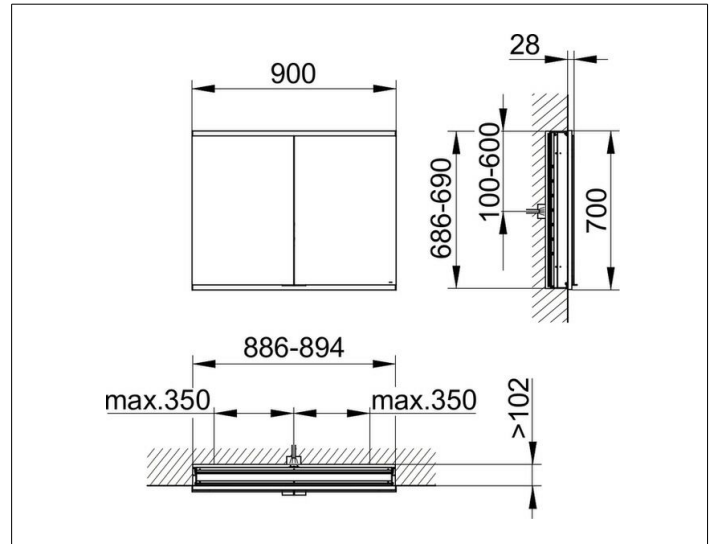

Royal Modular 2.0
800210090000300 Spiegelschrank

PRODUKT

ZEICHNUNG

EEK: C ,

OBERFLÄCHE

silber-eloxiert

ABMESSUNG

900 x 700 x 120 mm