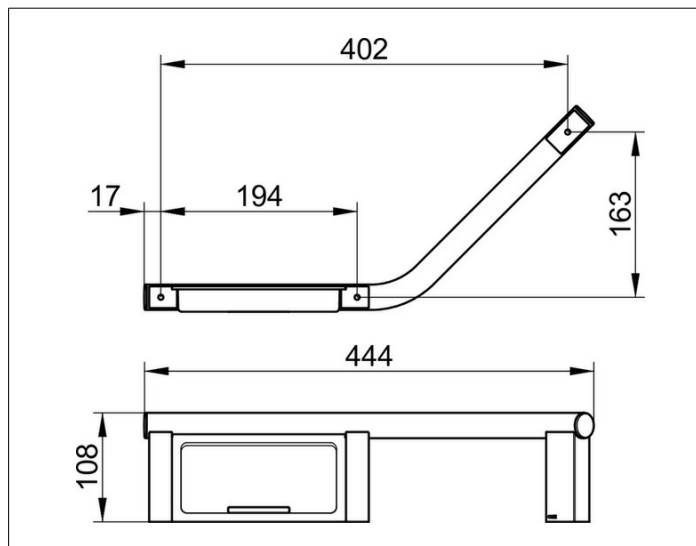

**Plan**

14909072037 Haltegriff 135°

**PRODUKT**

**ZEICHNUNG**

**PRODUKTBESCHREIBUNG**

mit Seifenablagen (weiß, lichtgrau und schwarzgrau), linke Ausführung

**OBERFLÄCHE**

Edelstahl

**AUSSCHREIBUNGSTEXT**

KEUCO PLAN Winkelgriff 135° mit Seifenablage, linke Ausführung, 14909072037

Winkelgriff 135° aus hochwertigem Edelstahl mit integrierter Seifenablage, in ästhetischem, funktionalem Design

Ablagefläche 154 mm Breite, 23 mm Höhe, Tiefe 67 mm,

Winkelgriff bis 115 kg belastbar, antistatisch, leicht zu reinigen,

Außenmaß gesamt 444/201 mm,

Rohrdurchmesser 25 mm, 3 Befestigungspunkte,

Gesamtbreite 444 mm, Gesamthöhe 201 mm,

Ausladung 108 mm, Wandabstand 83 mm

Der Winkelgriff wird verdeckt angebracht

Lieferung inkl. korrosionsfreiem Befestigungsmaterial