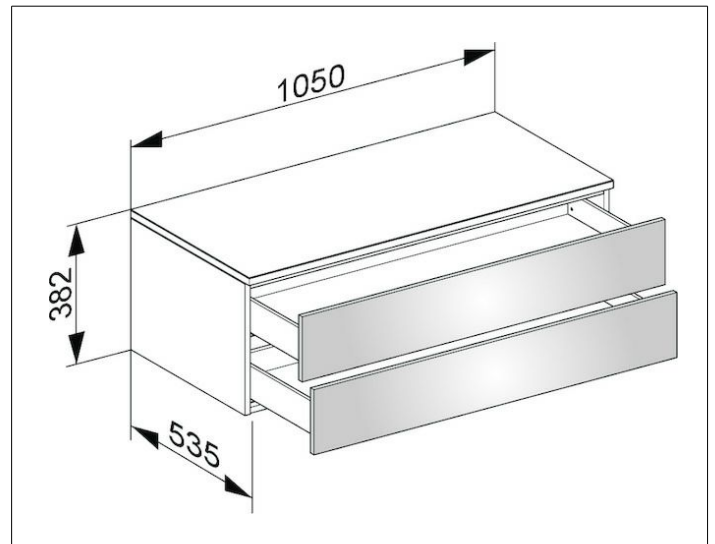

Edition 400

31752680000 Sideboard

PRODUKT

ZEICHNUNG

OBERFLÄCHE

Nussbaum/Nussbaum

ABMESSUNG

1050 x 382 x 535 mm