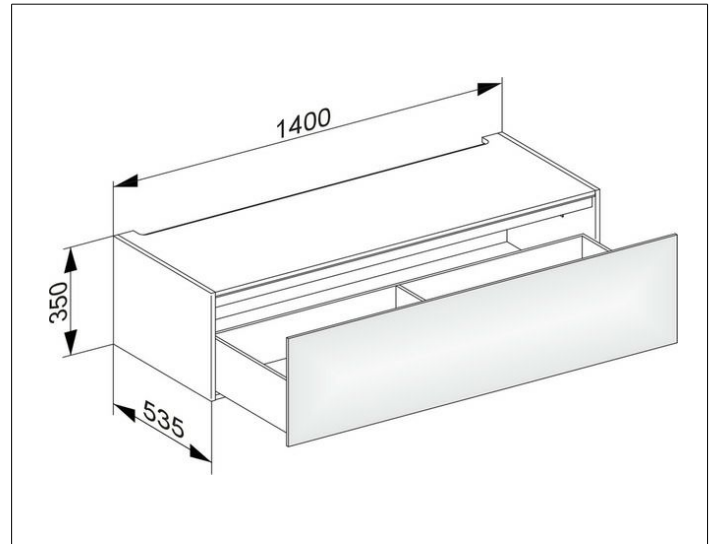

Edition 11

31313850100 Modul Unterbauschrank

PRODUKT

ZEICHNUNG

EEK: F , 10 kWh/1000h

OBERFLÄCHE

Tabak-Eiche Furnier/Tabak-Eiche Furnier

ABMESSUNG

1400 x 350 x 535 mm