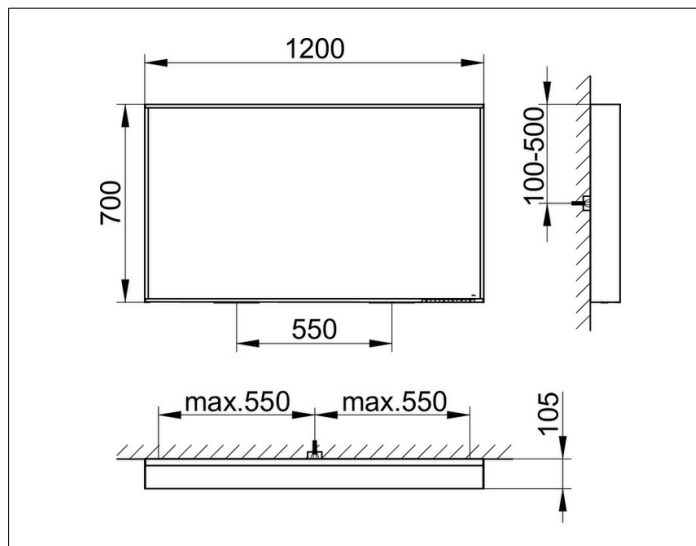

Lichtspiegel

07898173503 Lichtspiegel

PRODUKT

ZEICHNUNG

PRODUKTBESCHREIBUNG

mit Spiegelheizung (mittig platziert),
 stufenlos einstellbare Lichtfarbe von 2700 Kelvin (warmweiß)
 bis 6500 Kelvin (Tageslicht)
 umlaufender Aluminium-Rahmen, silber-gebeizt-eloxiert
 Bedienung:
 Tastenfeld mit kapazitiver Touch-Sensorik,
 DALI-steuerbar
 Spiegelheizung:
 Optische Anzeige der Aufheizphase,
 automatische Abschaltung nach 20 Minuten
 Beleuchtung:
 LED (Lebensdauer > 30.000 Stunden),
 Hauptlicht (Ober- und Wandbeleuchtung) und
 Waschtischbeleuchtung separat stufenlos dimmbar
 sowie ein-/ausschaltbar
 EEK: C , 48 kWh/1000h

OBERFLÄCHE

48 Watt + 82 Watt

ABMESSUNG

1200 x 700 x 105 mm