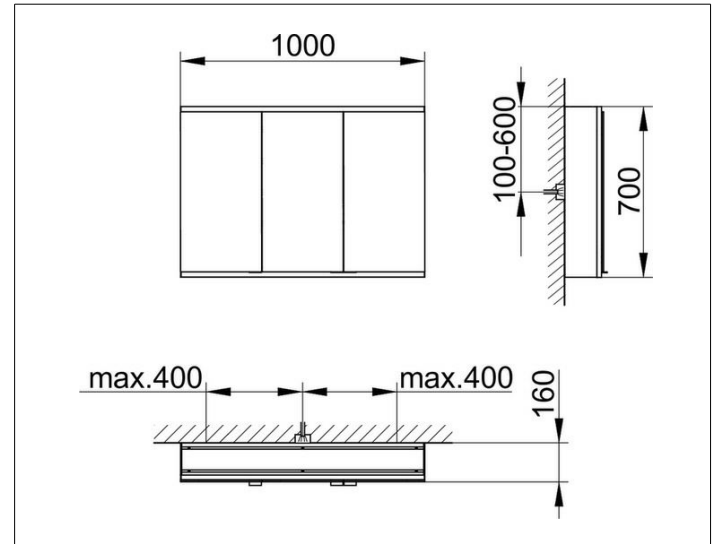

Royal Modular 2.0
800311100100300 Spiegelschrank

PRODUKT

ZEICHNUNG

EEK: C ,

OBERFLÄCHE

silber-eloxiert

ABMESSUNG

1000 x 700 x 160 mm