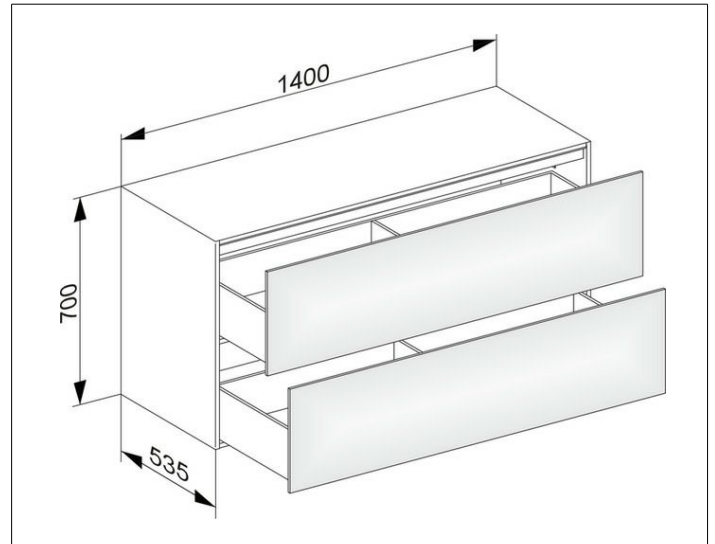

Edition 11

31327270100 Sideboard

**PRODUKT**

**ZEICHNUNG**

EEK: F ,

**OBERFLÄCHE**

weiß/Glas weiß satiniert

**ABMESSUNG**

1400 x 700 x 535 mm