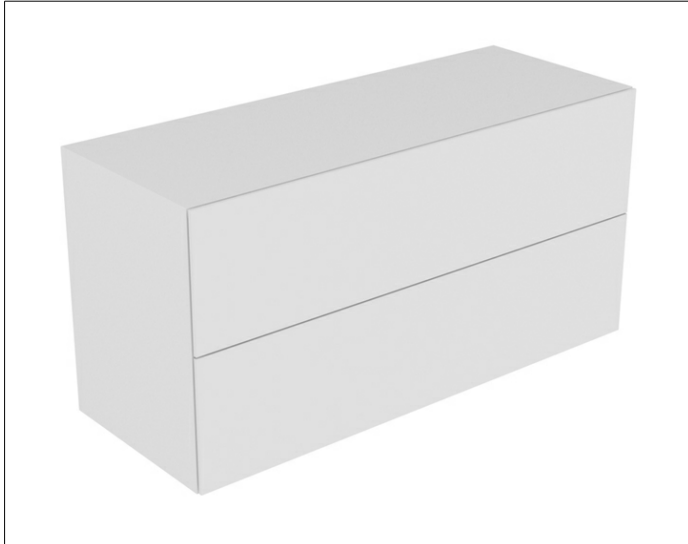

Edition 11

31327270100 Sideboard

**PRODUKT**

**ZEICHNUNG**

EEK: F ,

**OBERFLÄCHE**

weiß/Glas weiß satiniert

**ABMESSUNG**

1400 x 700 x 535 mm