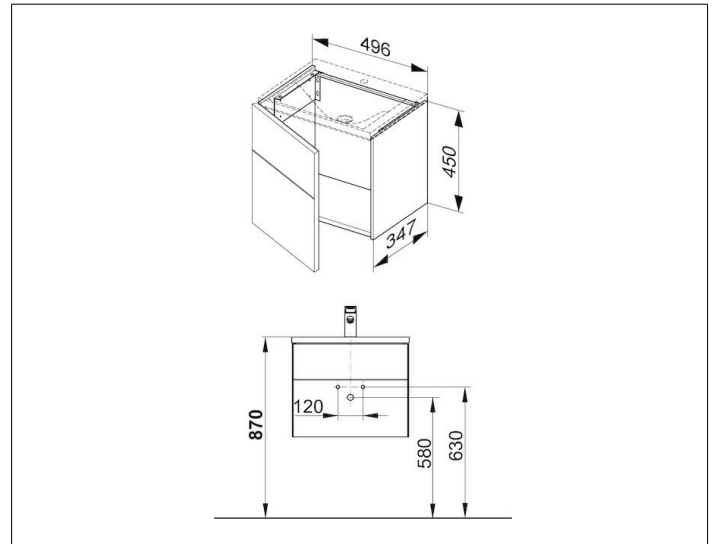

Royal Reflex

34090220001 Waschtischunterbau

PRODUKT

ZEICHNUNG

PRODUKTBESCHREIBUNG

passend zum Mineralguss-Waschtisch Artikel-Nr. 34091/315001
1-türig, mit Tür-Anschlagdämpfung

OBERFLÄCHE

magnolie/magnolie

ABMESSUNG

496 x 450 x 347 mm