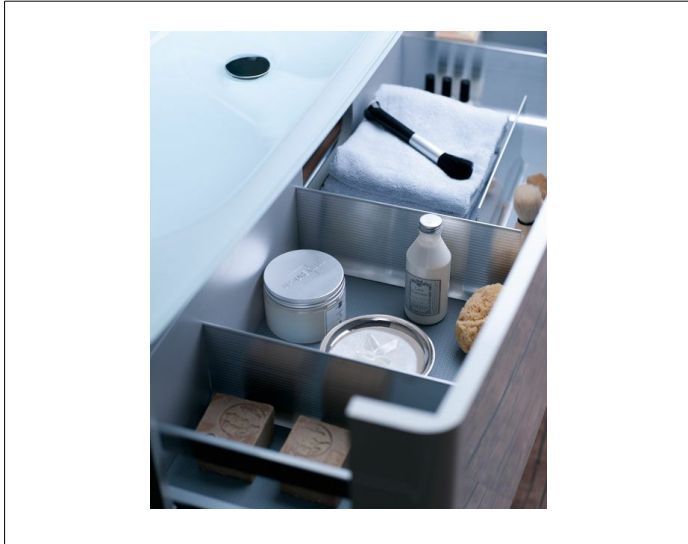

Royal Reflex
34060170000 **Ausstattungs-Set**

PRODUKT

ZEICHNUNG

bestehend aus:
- 1 x Metalleinlage
- 2 x Alu-Einteilung à 300 x 120 mm, inkl. Magnethalter

OBERFLÄCHE

Aluminium silber-eloxiert (E6 EV1)