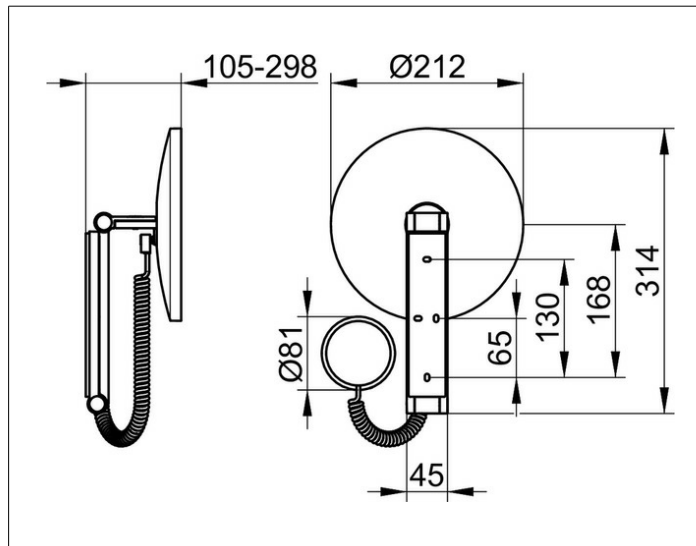

Kosmetikspiegel

17612179005 Kosmetikspiegel

PRODUKT

ZEICHNUNG

PRODUKTBESCHREIBUNG

beleuchtet, 5-stufig einstellbare Lichtfarbe von 2700 Kelvin (warmweiß) bis 6500 Kelvin (Tageslicht), Glasbedienfeld, Spiralkabel (Blocklänge 400 mm) an dreidimensional verstellbarem Schwenkarm, Spiegel einseitig, Vergrößerungsfaktor x 5

Bedienung:

Glasbedienfeld mit kapazitiver Touch-Sensorik und LED-Anzeige, DALI-steuerbar

Stromversorgung:

Netzanschluß über Wandanschlußdose, 12 V Unterputz-Netzteil, Eingangsbereich 220-240 V, Verbrauch im Standby: < 0,5 Watt

Beleuchtung:

LED 4,5 Watt (Lebensdauer > 50.000 Stunden)

EEK: D , 4,5 kWh/1000h

OBERFLÄCHE

Aluminium-finish

ABMESSUNG

mit Sensorsteuerung, DALI