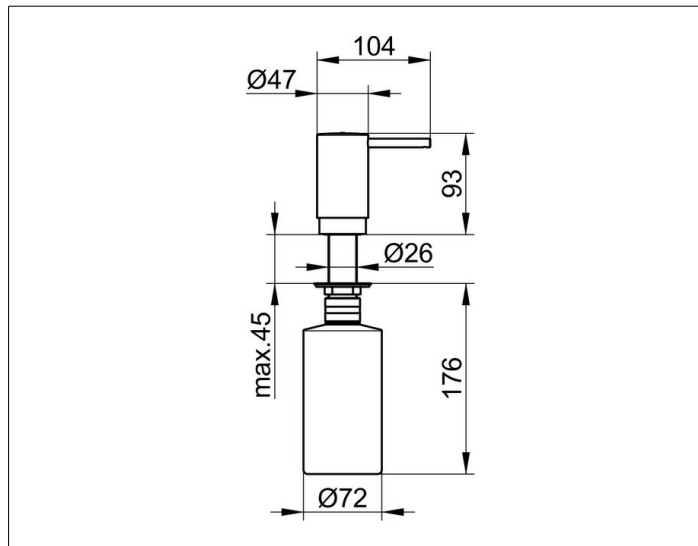

Elegance

11649000100 Pumpe

PRODUKT

ZEICHNUNG

PRODUKTBESCHREIBUNG

für Schaumseife, lose