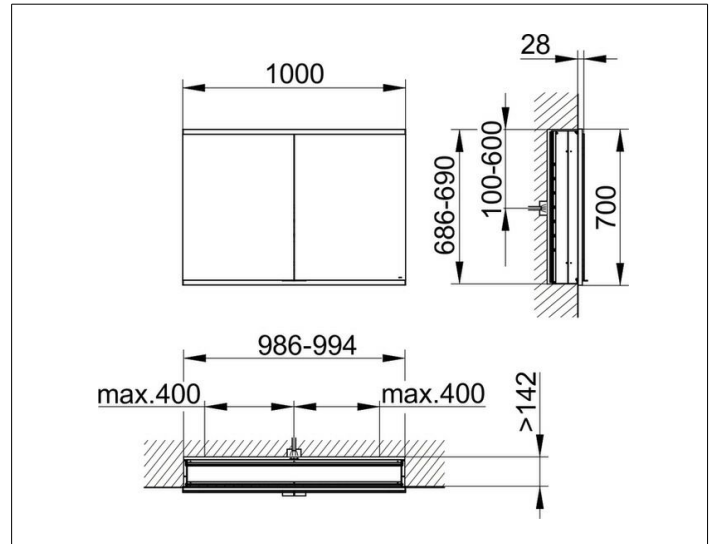

Royal Modular 2.0
800200100100300 Spiegelschrank

PRODUKT

ZEICHNUNG

OBERFLÄCHE

silber-eloxiert

ABMESSUNG

1000 x 700 x 160 mm