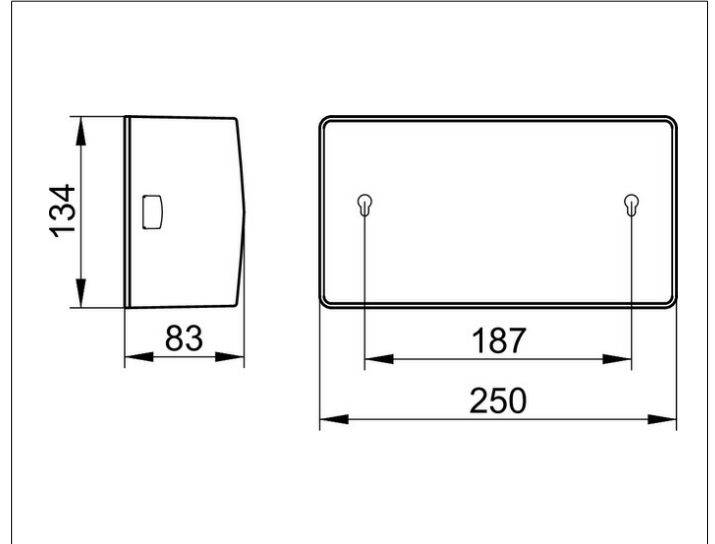

Universalartikel

04977070000 Kosmetiktuchspender

PRODUKT

ZEICHNUNG

PRODUKTBESCHREIBUNG

seitlich geschlossen, für max. 150 Tücher

OBERFLÄCHE

Edelstahl-finish

AUSSCHREIBUNGSTEXT

KEUCO Kleenexbox 04977070000
Kleenexbox, Edelstahl-finish in funktionellem Design,
leicht zu reinigen, seitlich geschlossen, ABS-Kunststoff
für max. 150 Tücher,
Höhe 134 mm, Breite 250 mm, Ausladung 83 mm
Die Kleenexbox wird verdeckt angebracht
Lieferung inkl. korrosionsfreiem Befestigungsmaterial