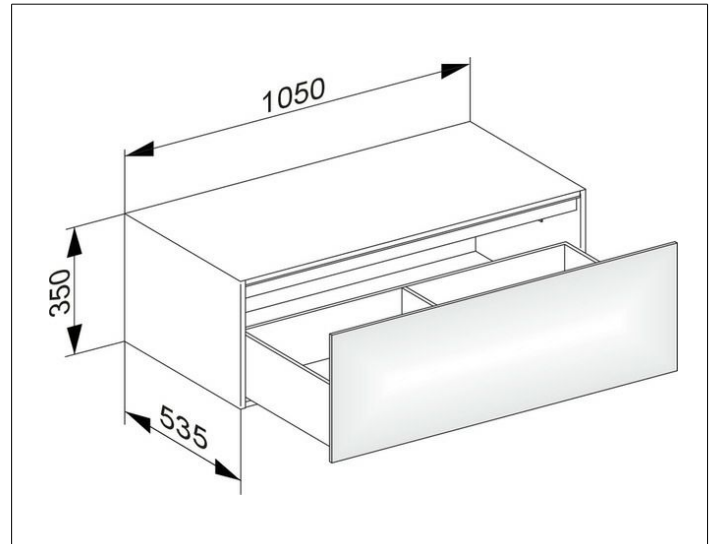

Edition 11

3132421000 Sideboard

PRODUKT

ZEICHNUNG

OBERFLÄCHE

weiß Hochglanz/weiß Hochglanz

ABMESSUNG

1050 x 350 x 535 mm