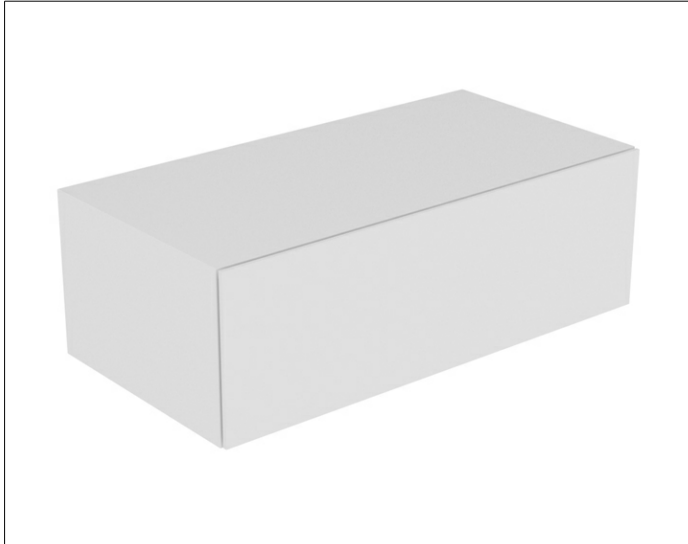

Edition 11

3132421000 Sideboard

PRODUKT

ZEICHNUNG

OBERFLÄCHE

weiß Hochglanz/weiß Hochglanz

ABMESSUNG

1050 x 350 x 535 mm