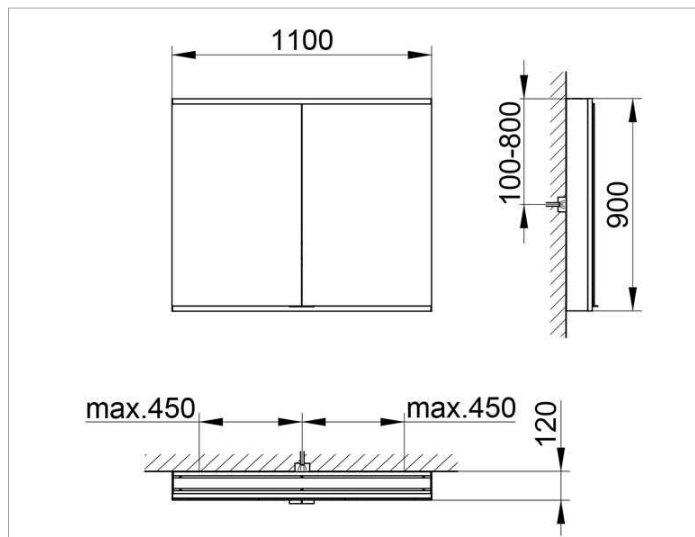

Royal Modular 2.0
800201111000300 Spiegelschrank

PRODUKT

ZEICHNUNG

OBERFLÄCHE

silber-eloxiert

ABMESSUNG

1100 x 900 x 120 mm