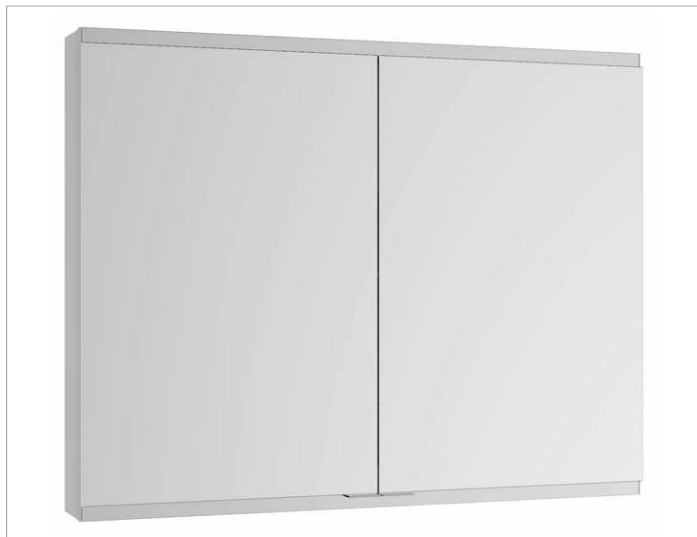

Royal Modular 2.0
800201111000300 Spiegelschrank

PRODUKT

ZEICHNUNG

OBERFLÄCHE

silber-eloxiert

ABMESSUNG

1100 x 900 x 120 mm