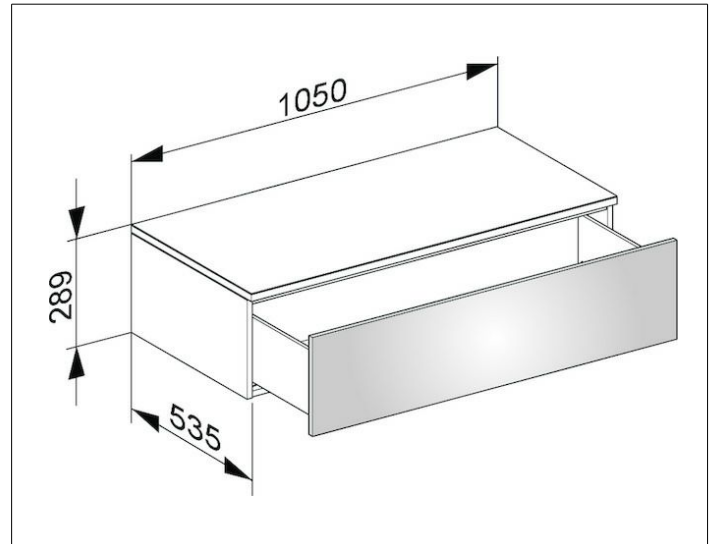

Edition 400

31751180000 Sideboard

PRODUKT

ZEICHNUNG

OBERFLÄCHE

cashmere/Glas cashmere klar

ABMESSUNG

1050 x 289 x 535 mm