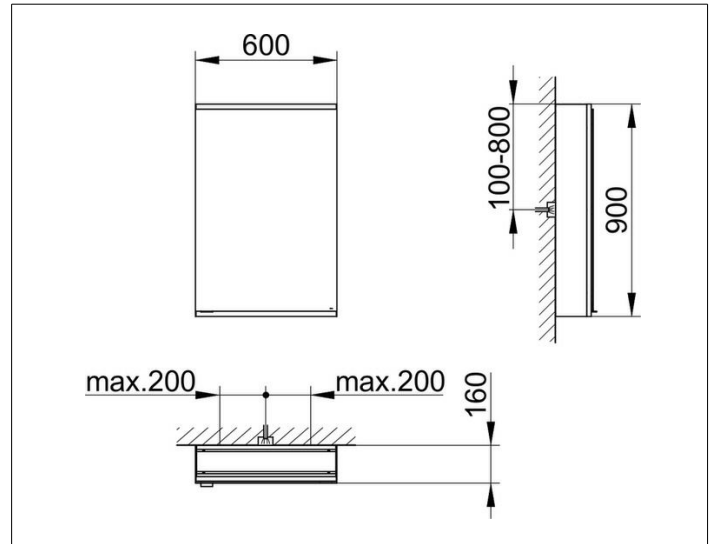

Royal Modular 2.0  
800111061100100 Spiegelschrank

PRODUKT

ZEICHNUNG

EEK: C ,

OBERFLÄCHE

silber-eloxiert

ABMESSUNG

600 x 900 x 160 mm