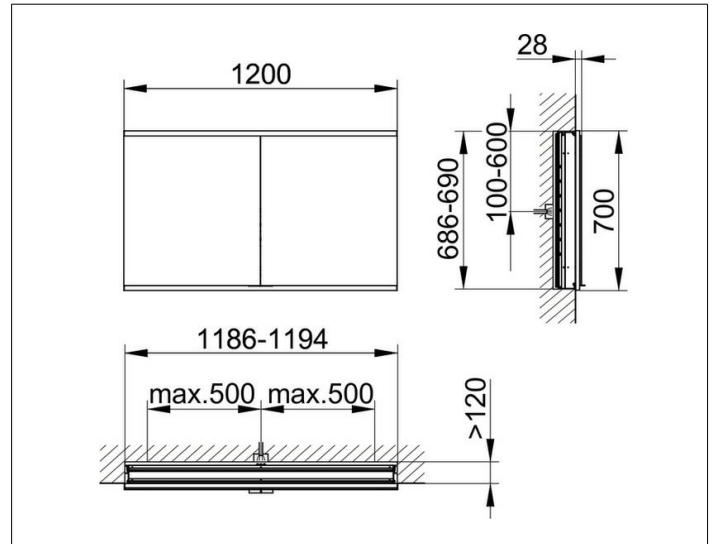

Royal Modular 2.0
80021012000000 Spiegelschrank

PRODUKT

ZEICHNUNG

EEK: C ,

OBERFLÄCHE

silber-eloxiert

ABMESSUNG

1200 x 700 x 120 mm