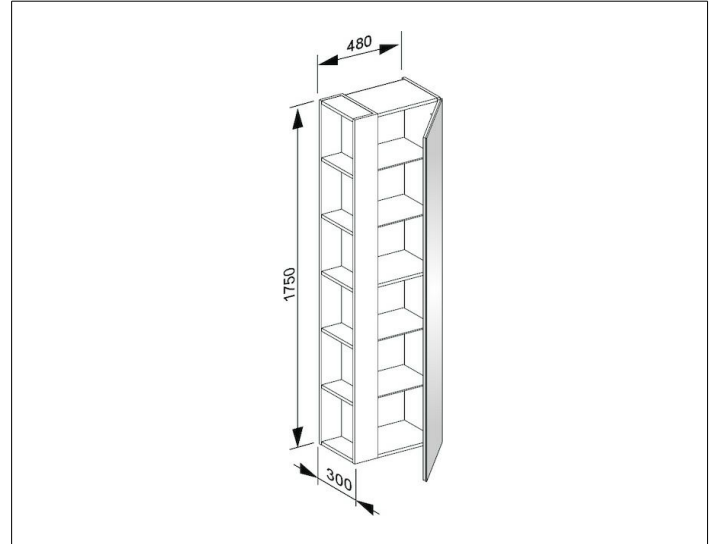

X-Line

33131110002 Hochschrank

PRODUKT

ZEICHNUNG

OBERFLÄCHE

anthrazit/anthrazit

ABMESSUNG

480 x 1750 x 300 mm