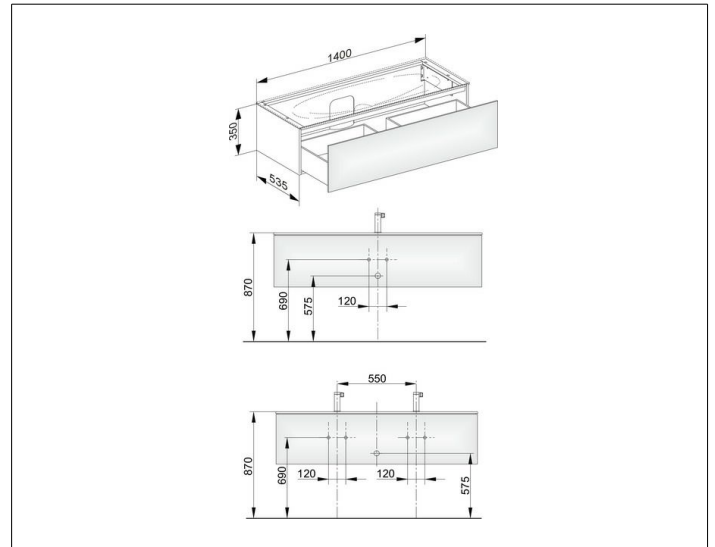

Edition 11

31361850000 Waschtischunterbau

PRODUKT

ZEICHNUNG

OBERFLÄCHE

Tabak-Eiche Furnier/Tabak-Eiche Furnier

ABMESSUNG

1400 x 350 x 535 mm