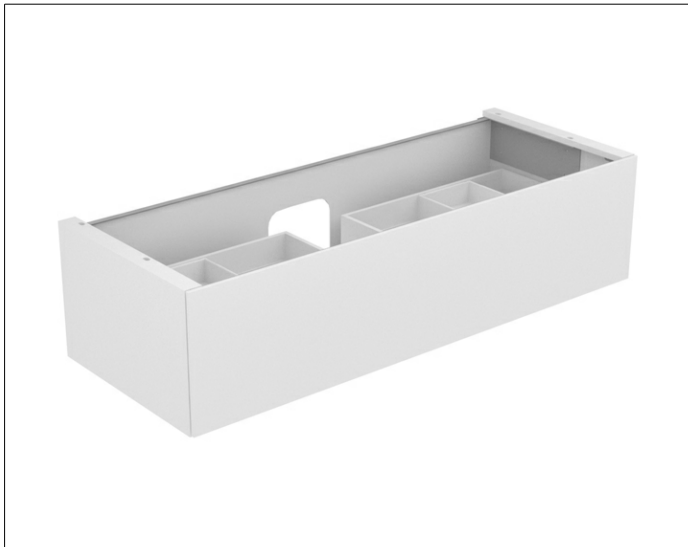

Edition 11

31361850000 Waschtischunterbau

PRODUKT

ZEICHNUNG

OBERFLÄCHE

Tabak-Eiche Furnier/Tabak-Eiche Furnier

ABMESSUNG

1400 x 350 x 535 mm