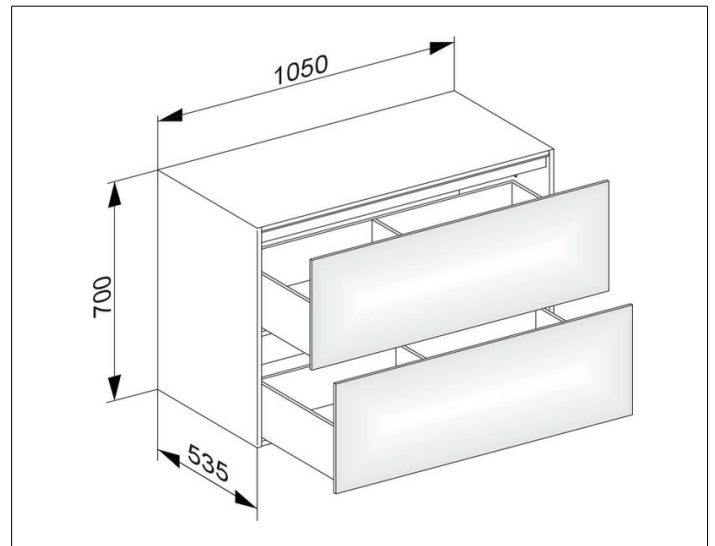

Edition 11

31325180100 Sideboard

PRODUKT

ZEICHNUNG

EEK: F ,

OBERFLÄCHE

cashmere/Glas cashmere

ABMESSUNG

1050 x 700 x 535 mm