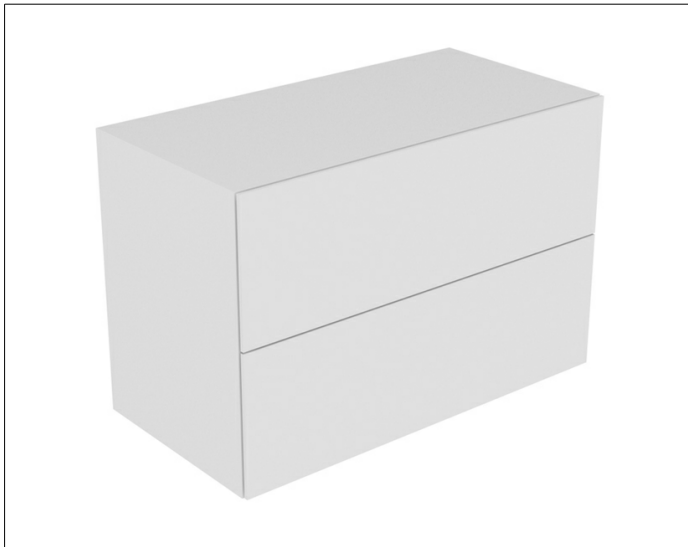

Edition 11

31325180100 Sideboard

PRODUKT

ZEICHNUNG

EEK: F ,

OBERFLÄCHE

cashmere/Glas cashmere

ABMESSUNG

1050 x 700 x 535 mm