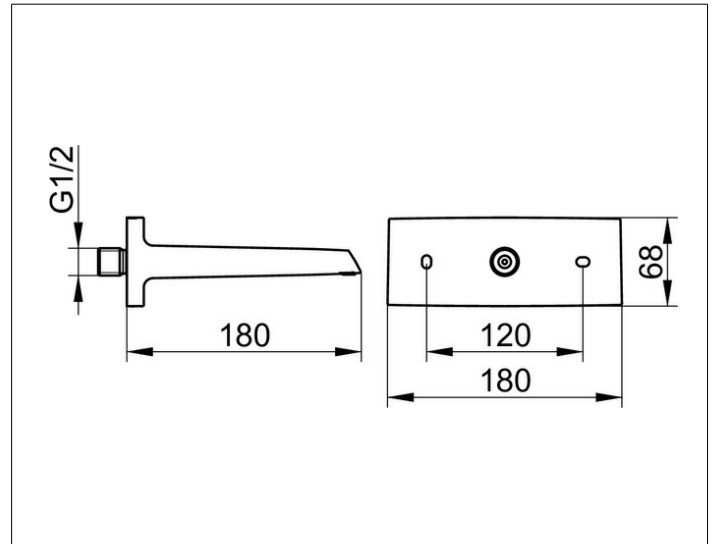

Armaturezubehör  
59982010000 Schwallbrause DN 15

**PRODUKT**

**ZEICHNUNG**

**PRODUKTBESCHREIBUNG**

Durchflussmenge begrenzt auf 25 l/min.

**OBERFLÄCHE**

verchromt

**AUSSCHREIBUNGSTEXT**

KEUCO Schwallbrause, 59982010000  
hochglanzverchromte Schwallbrause aus Metall  
in geradlinigem Design und  
klarer geometrischer Formensprache,  
mit Inlay aus Kunststoff  
für einen gleichmäßig flachen Wasserstrahl,  
verdeckte Befestigung, für Wandanschluss G 1/2 Zoll,  
Durchflussmenge begrenzt auf 25 l/min.,  
Breite 180 mm, Ausladung 180 mm