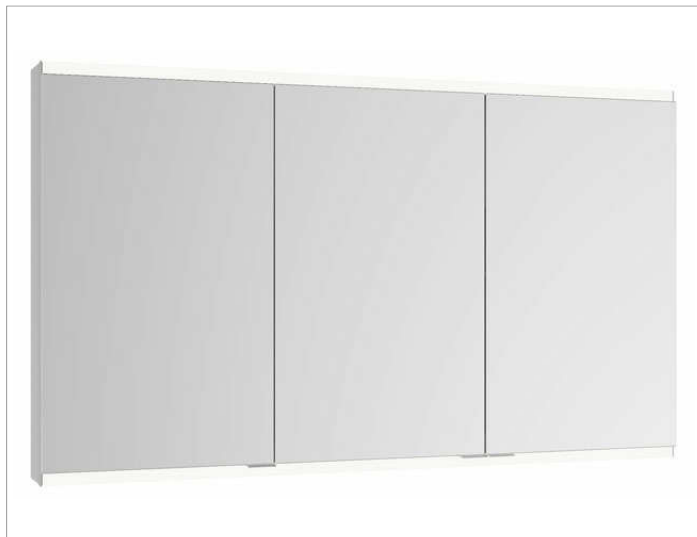

Royal Modular 2.0
800320091000300 Spiegelschrank

PRODUKT

EEK: A++, A+, A ,

OBERFLÄCHE

silber-eloxiert

ABMESSUNG

900 x 900 x 120 mm

ZEICHNUNG