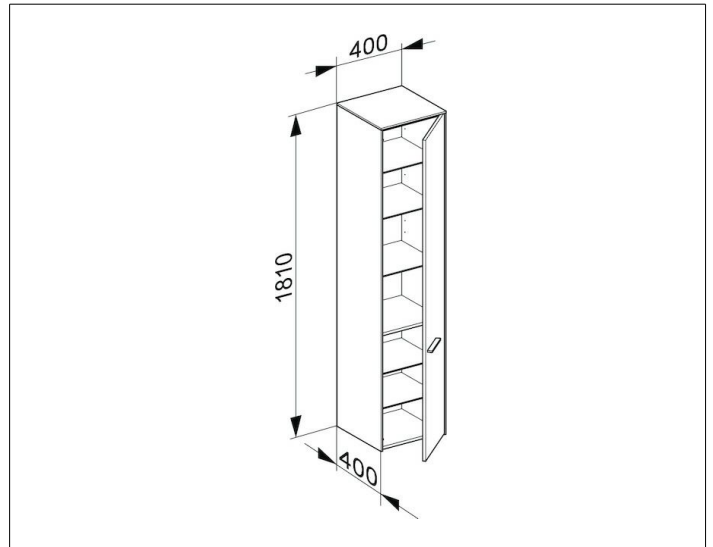

Royal 60
32130450002 Hochschrank

PRODUKT

ZEICHNUNG

OBERFLÄCHE

cashmere matt/cashmere matt

ABMESSUNG

400 x 1800 x 400 mm