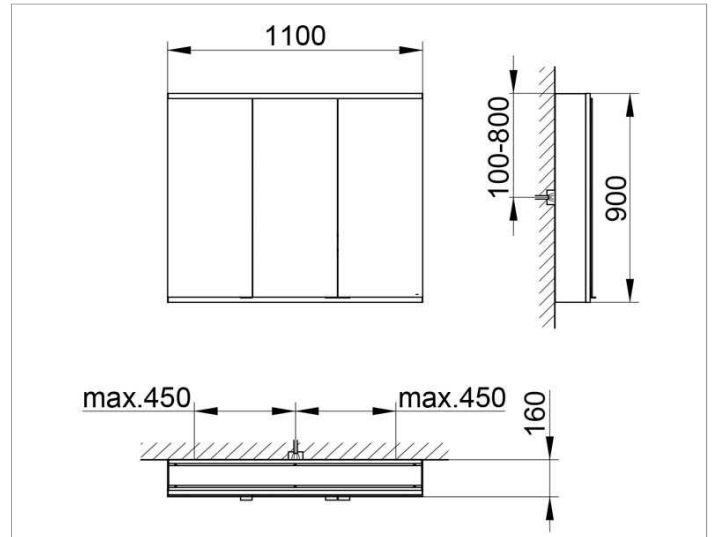

Royal Modular 2.0
800311111100000 Spiegelschrank

PRODUKT

ZEICHNUNG

EEK: A++, A+, A ,

OBERFLÄCHE

silber-eloxiert

ABMESSUNG

1100 x 900 x 160 mm