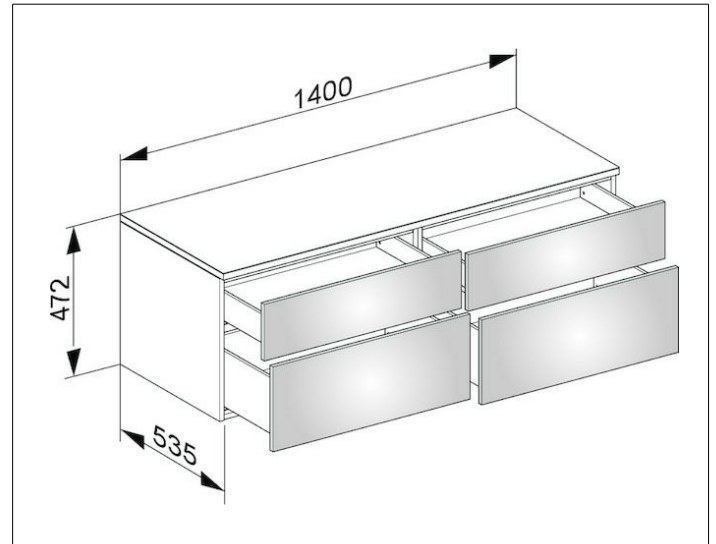

Edition 400

31767390000 Sideboard

PRODUKT

ZEICHNUNG

OBERFLÄCHE

anthrazit/anthrazit

ABMESSUNG

1400 x 472 x 535 mm