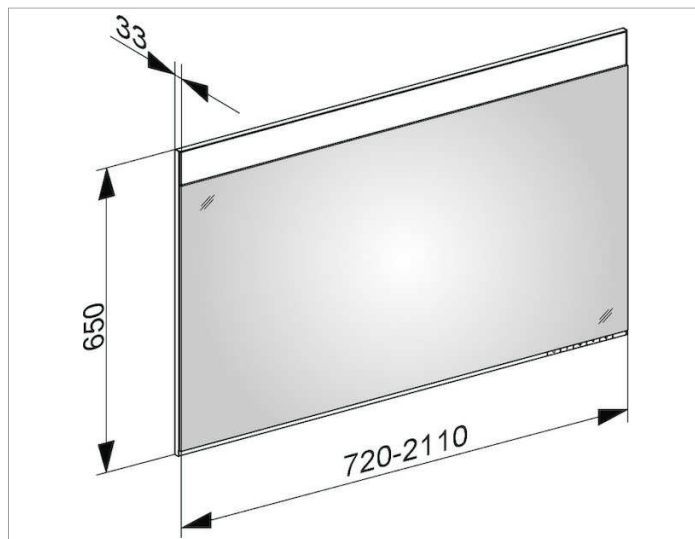

Edition 400

11496170404 Lichtspiegel auf Maß

**PRODUKT**

**ZEICHNUNG**

**PRODUKTBESCHREIBUNG**

mit Spiegelheizung (mittig platziert),  
 stufenlos einstellbare Lichtfarbe von 2700 Kelvin (warmweiß)  
 bis 6500 Kelvin (Tageslicht), umlaufender Aluminium-Rahmen

stufenlos dimmbar

EEK: A++, A+, A ,

**ABMESSUNG**

1760 - 2110 mm

**HINWEIS**

Außenmaß = Breite x Höhe x Tiefe