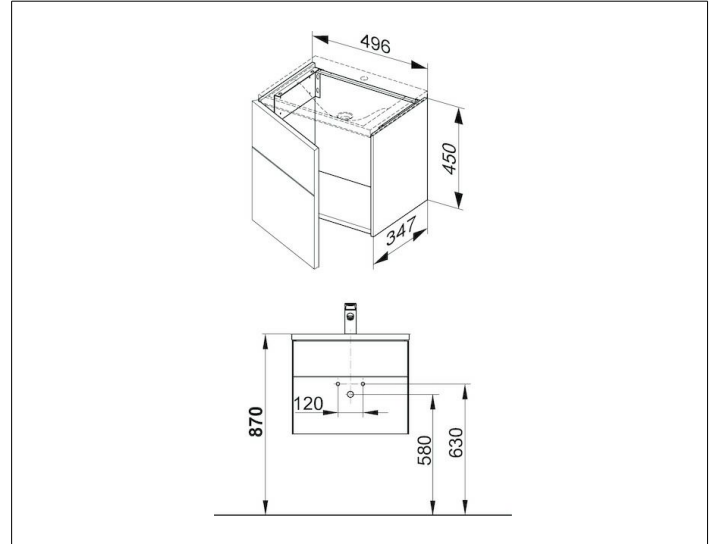

**Royal Reflex**

**34090210001 Waschtischunterbau**

**PRODUKT**

**ZEICHNUNG**

**PRODUKTBESCHREIBUNG**

passend zum Mineralguss-Waschtisch Artikel-Nr. 34091/315001  
1-türig, mit Tür-Anschlagdämpfung

**OBERFLÄCHE**

weiß/weiß

**ABMESSUNG**

496 x 450 x 347 mm