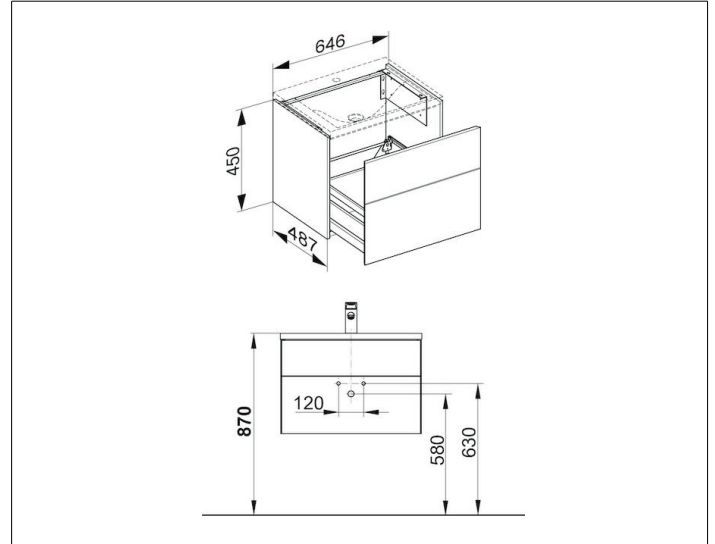

Royal Reflex
34050110000 Waschtischunterbau

PRODUKT

ZEICHNUNG

PRODUKTBESCHREIBUNG

passend zum Mineralguss-Waschtisch Artikel-Nr. 34051/316501
 Frontauszug mit Einzugsdämpfung
 inkl. Geruchverschluss aus Kunststoff 1 1/4 x 32

OBERFLÄCHE

anthrazit/anthrazit

ABMESSUNG

646 x 450 x 487 mm