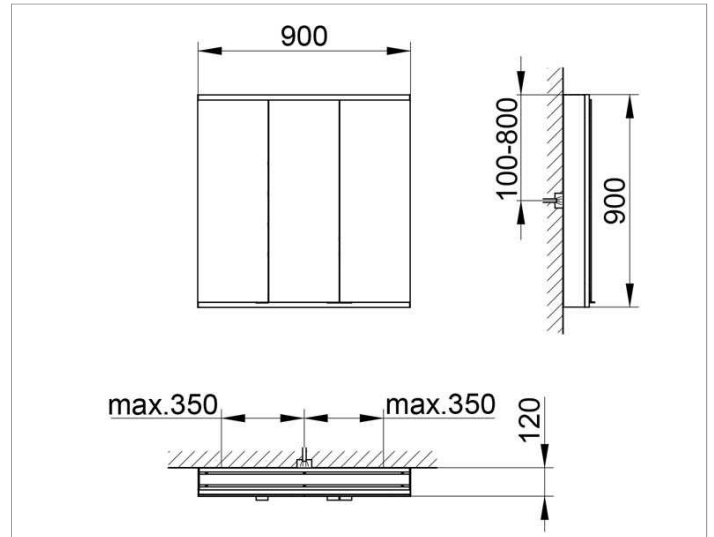

Royal Modular 2.0
800301091000000 Spiegelschrank

PRODUKT

ZEICHNUNG

OBERFLÄCHE

silber-eloxiert

ABMESSUNG

900 x 900 x 120 mm