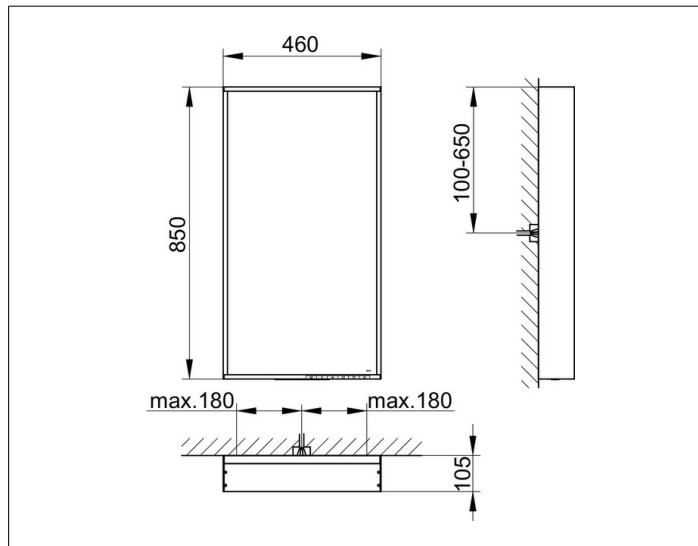

Lichtspiegel

07898171003 Lichtspiegel

PRODUKT

ZEICHNUNG

PRODUKTBESCHREIBUNG

mit Spiegelheizung (mittig platziert),
 stufenlos einstellbare Lichtfarbe von 2700 Kelvin (warmweiß)
 bis 6500 Kelvin (Tageslicht)
 umlaufender Aluminium-Rahmen, silber-gebeizt-eloxiert
 Bedienung:
 Tastenfeld mit kapazitiver Touch-Sensorik,
 DALI-steuerbar
 Spiegelheizung:
 Optische Anzeige der Aufheizphase,
 automatische Abschaltung nach 20 Minuten
 Beleuchtung:
 LED (Lebensdauer > 30.000 Stunden),
 Hauptlicht (Ober- und Wandbeleuchtung) und
 Waschtischbeleuchtung separat stufenlos dimmbar
 sowie ein-/ausschaltbar
 EEK: C , 25 kWh/1000h

OBERFLÄCHE

25 Watt + 26 Watt

ABMESSUNG

460 x 850 x 105 mm